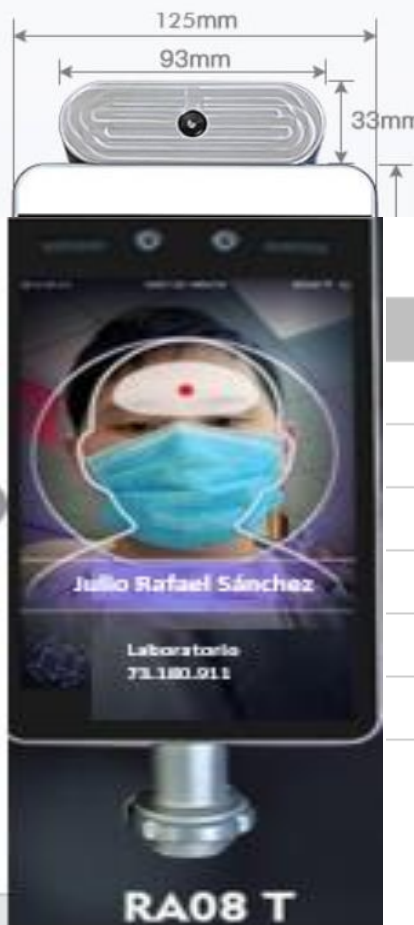

RA08T – Terminal de reconocimiento facial con detección de temperatura

1. Pantalla de 8 pulgadas
2. Camara Dual. : 200W (RGB);130w (Infrared)
3. Lector Opcional de tarjetas
4. Wireless (2.4G Wi-Fi)
5. Reconocimiento facial simultaneo max 5 personas
6. Desarrollo basado en la nube en Open Source Code
7. Alarma automática por temperatura anormal
8. Precisión promedio de medida +/- 0.5°C
9. Modulo imagen térmica – Infrarojo
10. Avisos sonoros integrados (speaker)
11. Aleta de refrigeración por aire
12. Control de altitud 266.4 mm

DISPLAY HD

Imágenes más claras y brillantes, con una amplia perspectiva de visualización en alta definición con fácil configuración

General Parameters

Power Supply	DC12V (±10%)
Operating Temperature	-10 ° C ~ 60 ° C
Working Humidity	10% to 90%
Power Consumption	10W MAX
Installation Method	Turnstile, Wall mounted, Desktop, Floor Type
Device Size	234(L)*125(W)*24.5(H)mm
Weight	1.5KG (Device Only)

ESPECIFICACIONES

Screen

Dimension 8 inches screen, full view angle, IPS LCD screen

Resolution 1280×800

Camera

Dual Camera 200W (RGB Camera) ; 130W (Infrared Camera)

Type Wide dynamic camera

Aperture 4mm